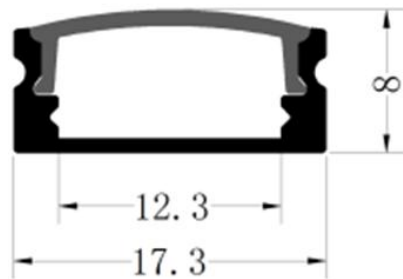

行星照明（深圳）集团有限公司

LED 线条灯

产品参数

型号:	YZS-ST-A24V-17*8
尺寸:	宽度 17.3mm, 高度 8mm, 长度可定
灯珠参数	
灯珠:	三安
流明:	80 lm/W
色温:	RGB
CRI	>80
灯珠数量:	120 灯/ 米
电气参数	
输入电压:	DC24V
功率:	4W/米
长度:	可定
功能:	三键切换
主体材料:	全铝
扩散材料:	PS
堵头厚度:	2mm
使用	
防水等级:	IP20 不防水
电源要求:	恒压电源
安装方法:	卡扣安装
工作温度:	-20° C to +40° C
防护等级:	IP33
应用场景:	室内照明
智能控制:	场景切换, 模式切换, 灯光颜色切换
质保:	2 年